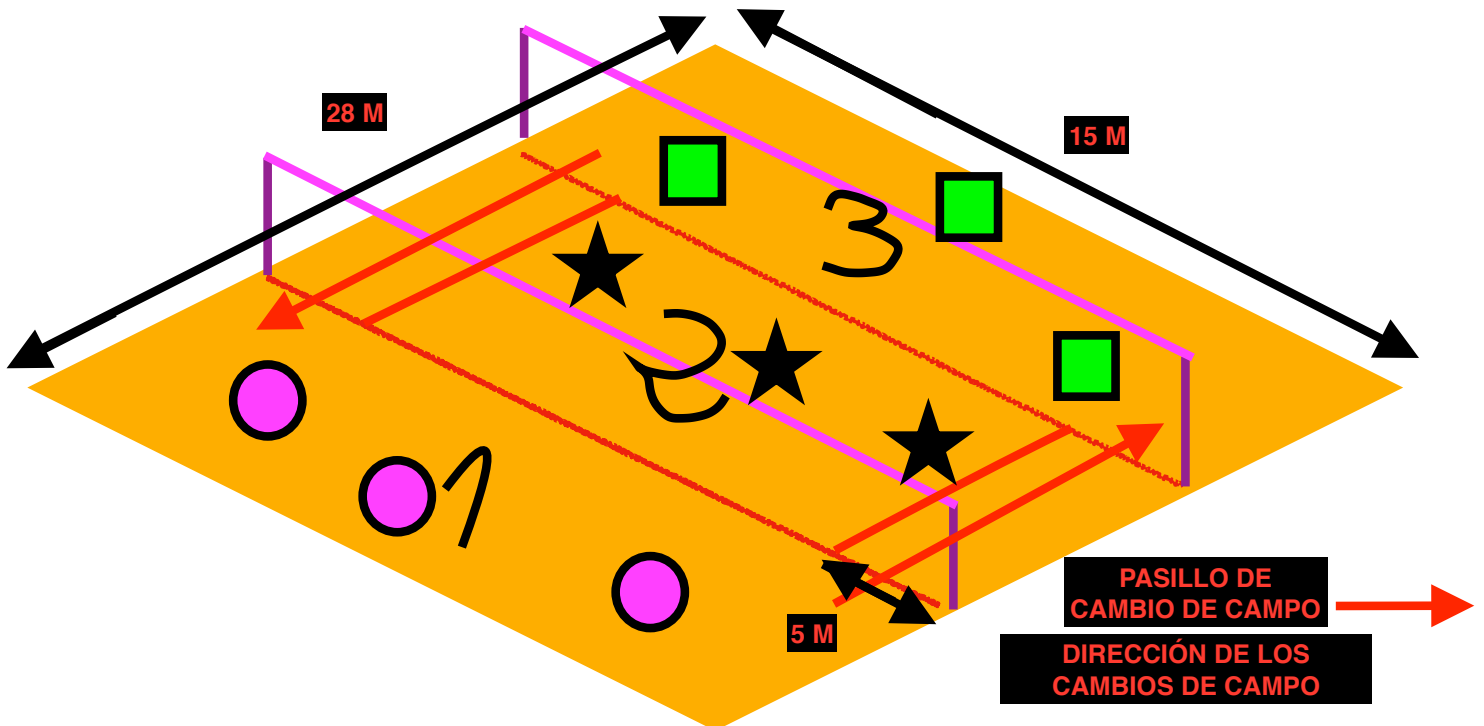

**DIMENSIONES  
PISTA DE BAREG  
EN CAMPO DE  
BALONCESTO**

28 m

**4 JUGADOR@S POR EQUIPO**

6,33 m

BASE

A  
R  
M  
A  
D  
O

REPARTO

E  
N  
T  
R  
E  
G  
A

# BAREG BUBBLE BALL EN

MEDIO CAMPO DE BALONMANO O FÚTBOL SALA 20x20 M

4 ZONAS DE 5 m x 6,66 m

6,66 M

6,66 M

6,66 M

3 COLUMNAS DE 6,66 M

# BAREG BUBBLE BALL EN

CAMPO GRANDE DE BALONMANO O FÚTBOL SALA CON ZONAS DE 5 X 6,66

# CAMPO DE TRIBAREG

3 ZONAS DE 9,33 M DE ANCHO POR 15 M DE LARGO

BAREG BUBBLE BALL EN