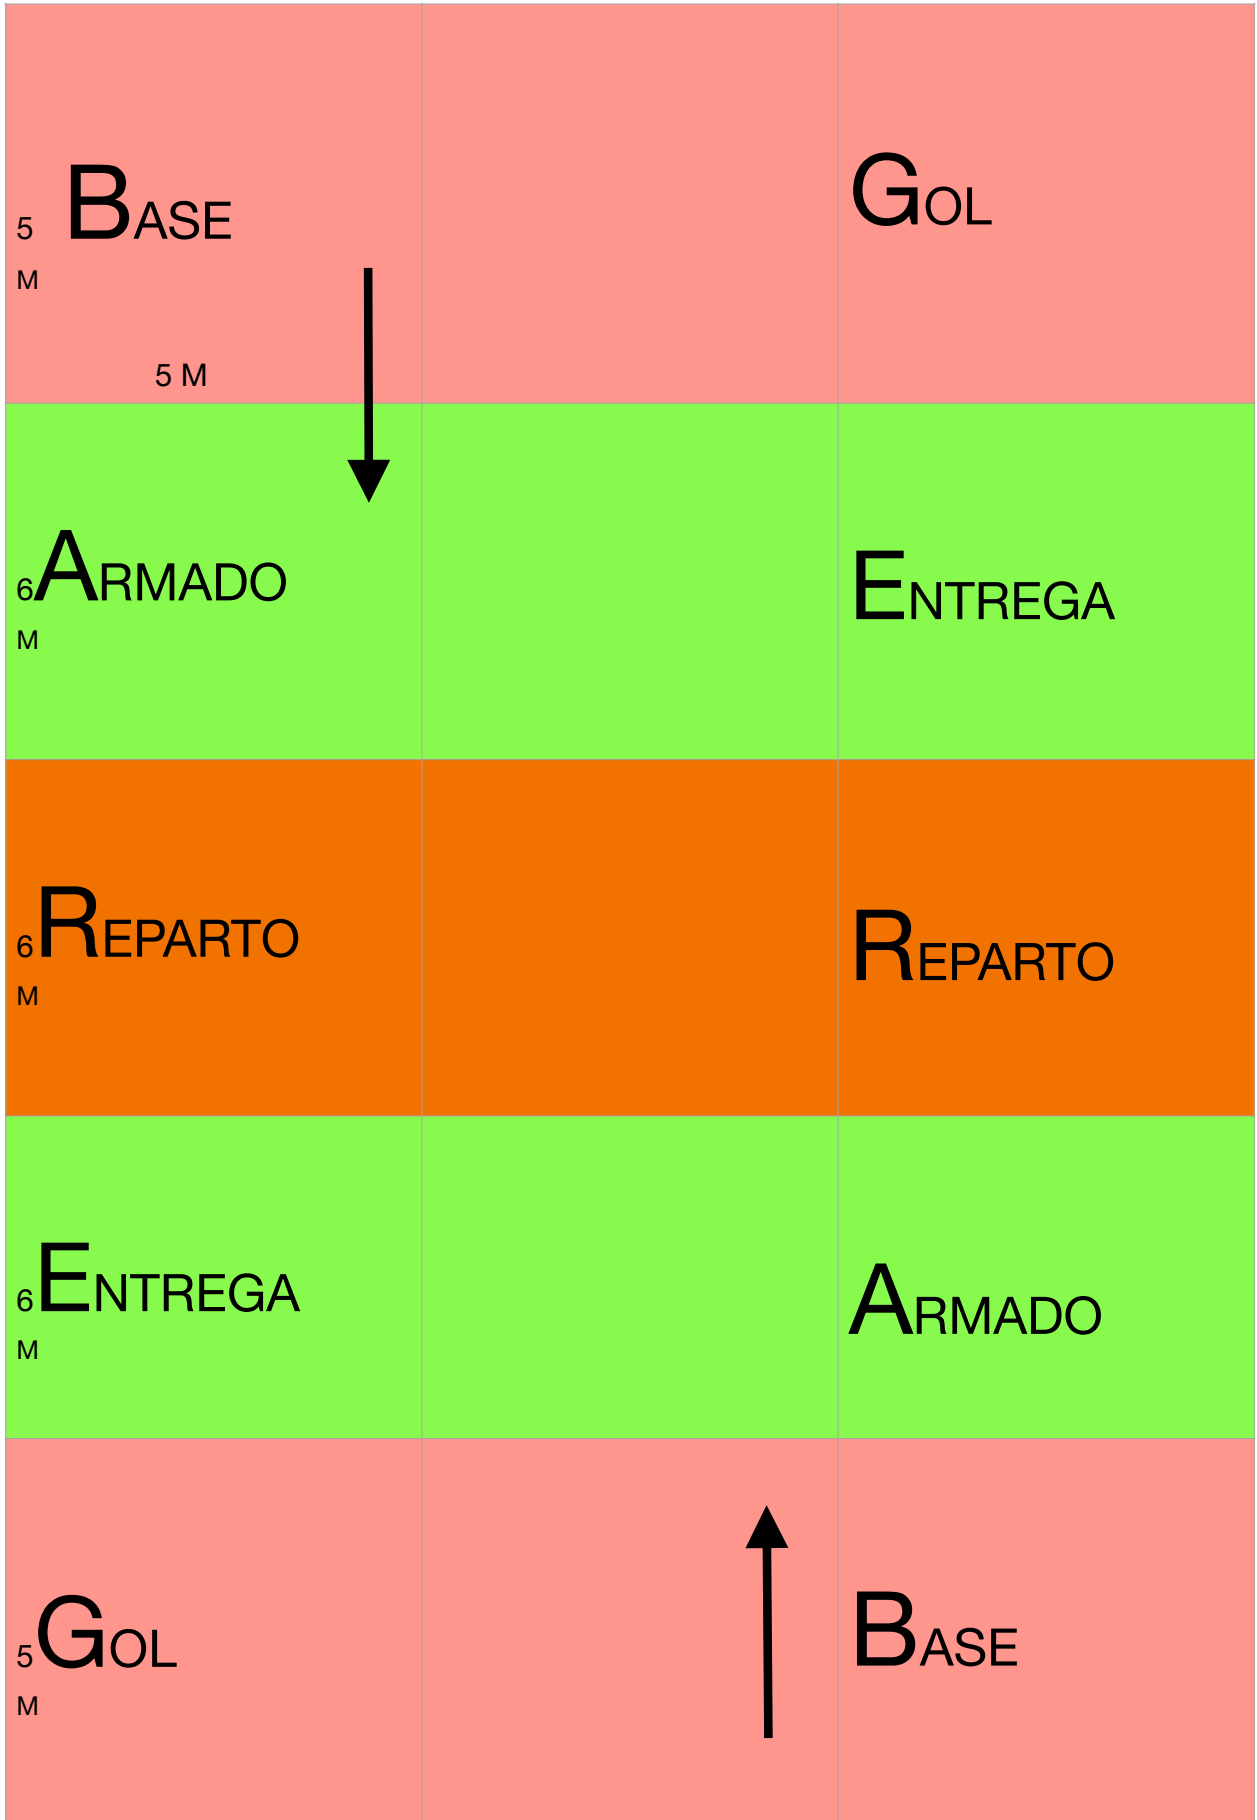

**DIMENSIONES  
PISTA DE BAREG  
EN CAMPO DE  
BALONCESTO**

28 m

**4 JUGADOR@S POR EQUIPO**

6,33 m

BASE

A  
R  
M  
A  
D  
O

REPARTO

E  
N  
T  
R  
E  
G  
A

GOL

5 M

**15  
ZONAS**

15 m

5 M

6 M

BAREG BUBBLE BALL EN

# BAREG BUBBLE BALL EN

MEDIO CAMPO DE BALONMANO O FÚTBOL SALA 20x20 M

4 ZONAS DE 5 m x 6,66 m

6,66 M

6,66 M

6,66 M

3 COLUMNAS DE 6,66 M

# CAMPO DE TRIBAREG

3 ZONAS DE 9,33 M DE ANCHO POR 15 M DE LARGO

BAREG BUBBLE BALL EN